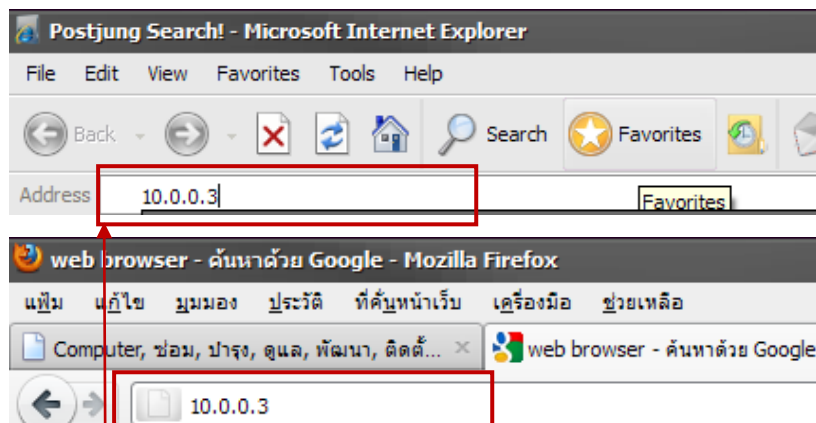

การดูผลการเรียนในระบบ Intranet ในระบบเครือข่ายโรงเรียนมหกเหล็กวิทยา

การปฏิบัติ

1. เข้าโปรแกรม web browser

เช่น - โปรแกรม Internet Explorer

- โปรแกรม Mozilla Firefox

- ช่อง Address (ช่องพิมพ์ชื่อเว็บไซต์)

ให้พิมพ์หมายเลขไอพีดังนี้ 10.0.0.3